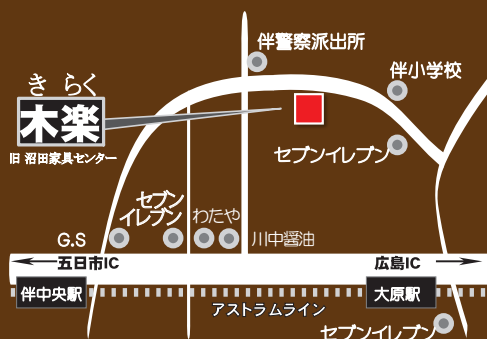

株式会社 木楽
広島市安佐南区伴中央二丁目3-3 7
TEL (082) 848-0215
<http://www.ie-kiraku.com>