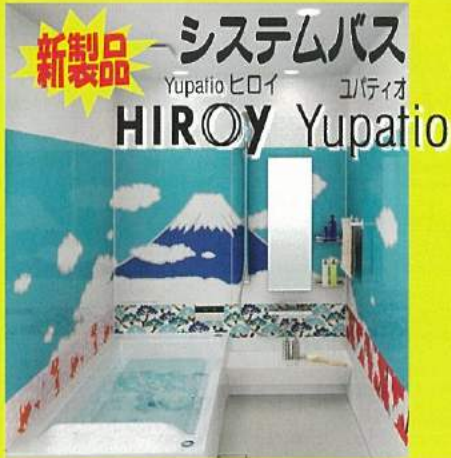

他にもいろいろなお楽しみいっぱい！！