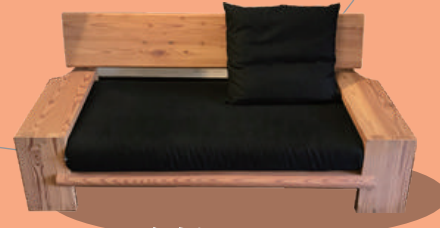

木の家具SALE

飛騨家具ダイニングチェア 廃盤品のため現品大特価
無垢板テーブル 特価市

トチ一枚板テーブル
159,840円 → **111,888円**

タモ二枚はぎテーブル
259,200円 → **226,800円**

タモ一枚板テーブル
486,000円 → **340,200円**

タモはぎ板テーブル
248,400円 → **173,880円**

2人掛けソファ
現品大特価

住まひづくりの相談会